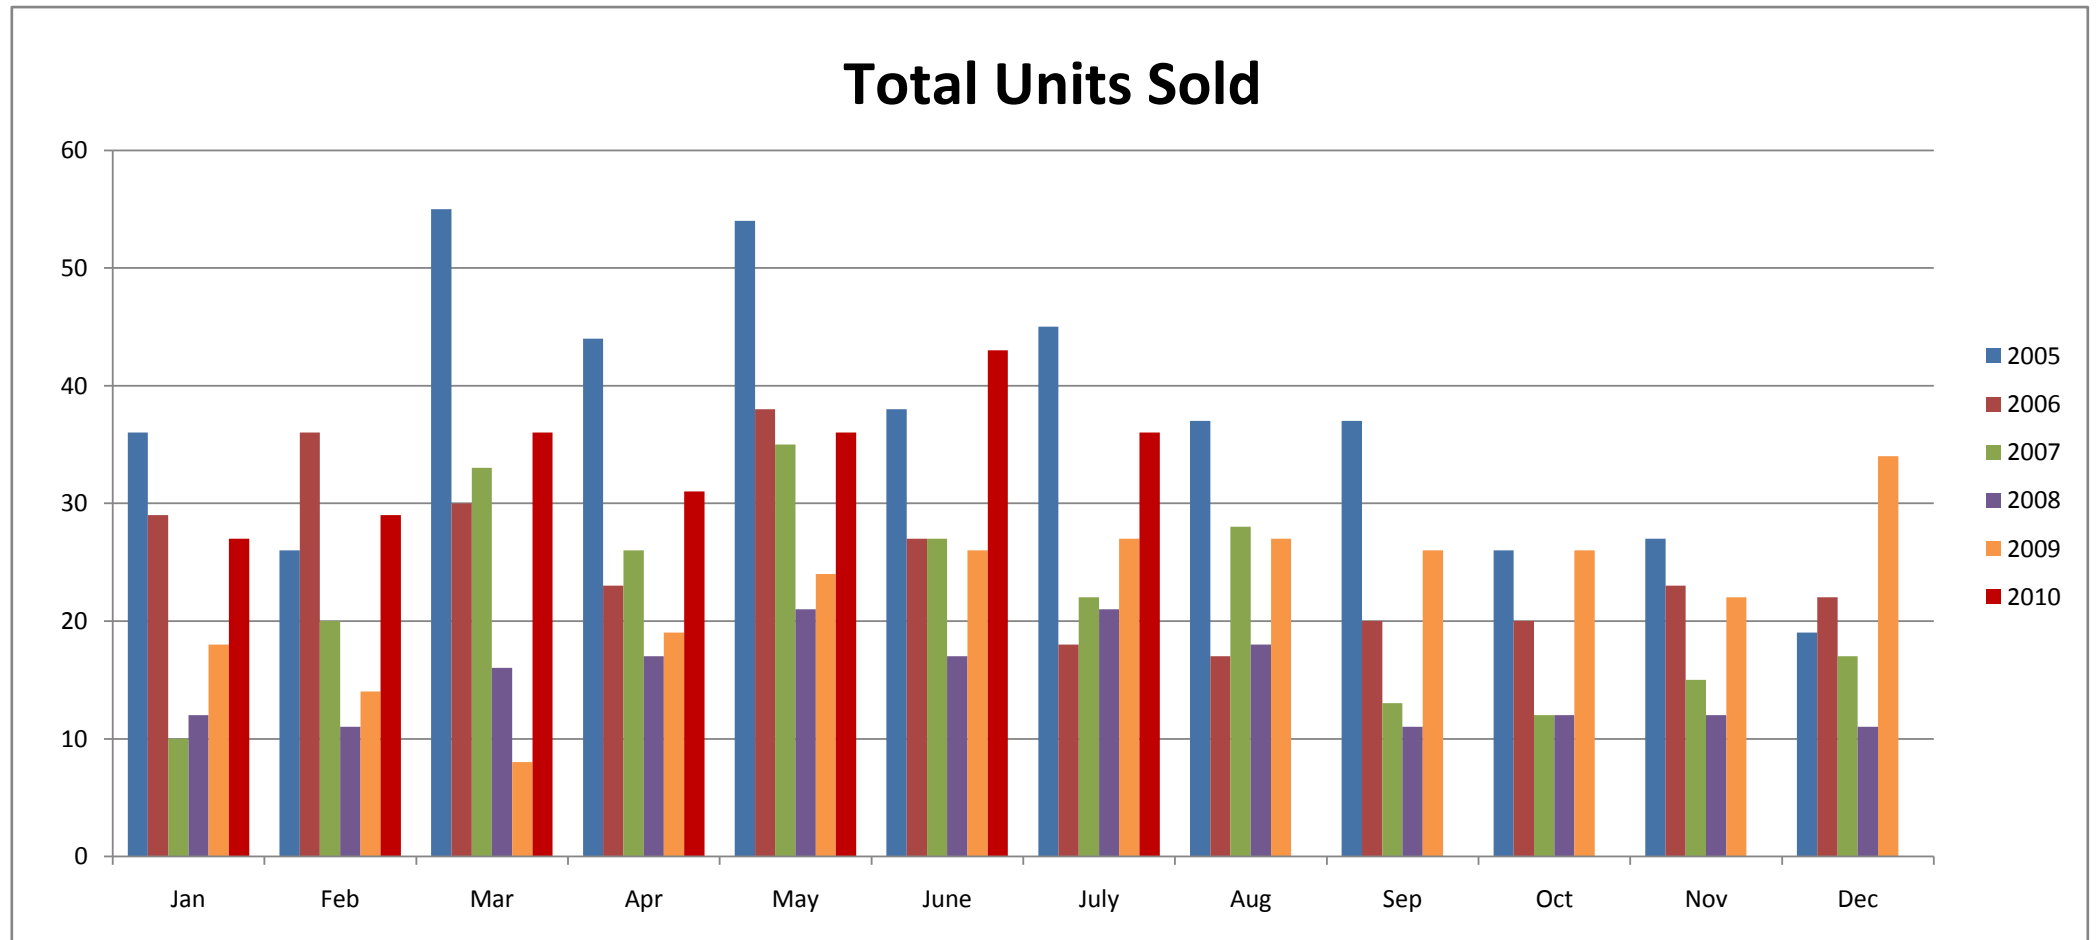

### Total Units Sold

	Jan	Feb	Mar	Apr	May	June	July	Aug	Sep	Oct	Nov	Dec	Annual Totals
<b>2005</b>	36	26	55	44	54	38	45	37	37	26	27	19	444
<b>2006</b>	29	36	30	23	38	27	18	17	20	20	23	22	303
<b>2007</b>	10	20	33	26	35	27	22	28	13	12	15	17	258
<b>2008</b>	12	11	16	17	21	17	21	18	11	12	12	11	179
<b>2009</b>	18	14	8	19	24	26	27	27	26	26	22	34	271
<b>2010</b>	27	29	36	31	36	43	36						238