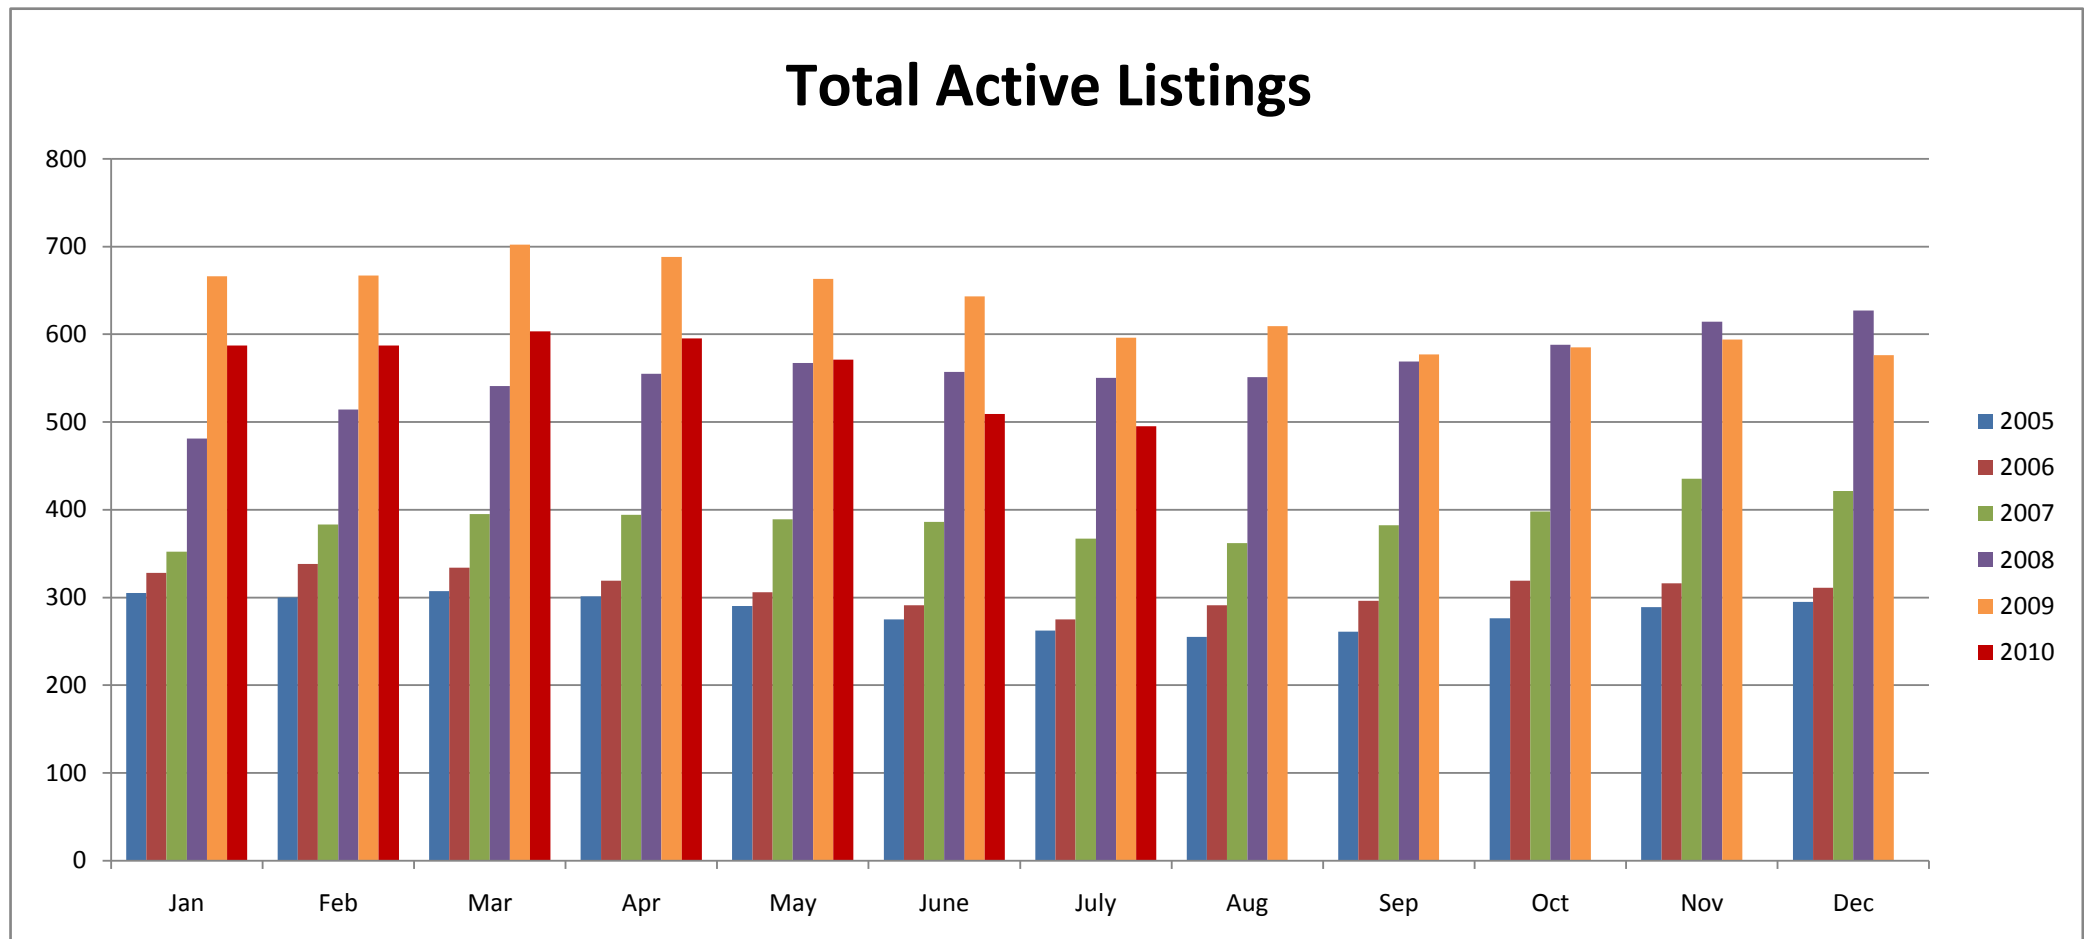

## Total Active Listings

	Jan	Feb	Mar	Apr	May	June	July	Aug	Sep	Oct	Nov	Dec	Annual Totals
<b>2005</b>	305	300	307	301	290	275	262	255	261	276	289	295	3,416
<b>2006</b>	328	338	334	319	306	291	275	291	296	319	316	311	3,724
<b>2007</b>	352	383	395	394	389	386	367	362	382	398	435	421	4,664
<b>2008</b>	481	514	541	555	567	557	550	551	569	588	614	627	6,714
<b>2009</b>	666	667	702	688	663	643	596	609	577	585	594	576	7,566
<b>2010</b>	587	587	603	595	571	509	495						3,947